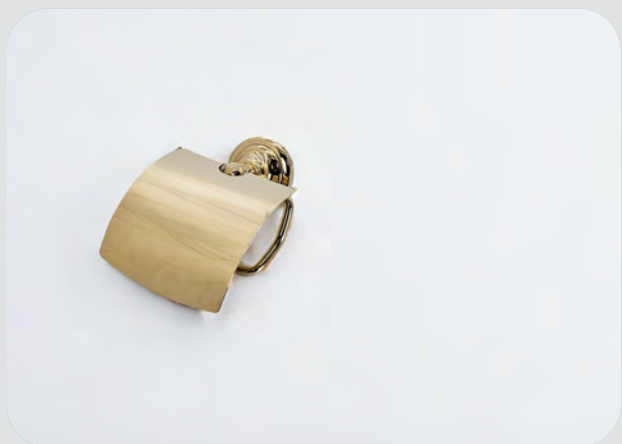

CC00923E

Des détails simples,
somp tueusement présentés.

Swithland Spa

Swithland Spa est une marque Decotel proposant une gamme soigneusement sélectionnée d'équipements de salle de bains pour l'hôtellerie moderne. Avec des collections à plusieurs niveaux — les Essentiels fiables, le Premium raffiné et le Luxe somptueux —, cette gamme offre des solutions adaptées à chaque niveau d'expérience client.

Des porte-serviettes aux crochets, en passant par les miroirs, les distributeurs et les accessoires, chaque élément allie qualité, style et fonctionnalité. Proposant des options standard et sur mesure, Swithland Spa vous aide à créer des salles de bains harmonieuses et bien pensées, grâce à une approche collaborative pour chaque projet.

Essentiels

Des essentiels du quotidien, conçus avec soin.

Des porte-serviettes et des dérouleurs de papier toilette aux patères et aux porte-savons, la gamme Essentiels offre des éléments de base fiables et design pour les salles de bains d'hôtels modernes.