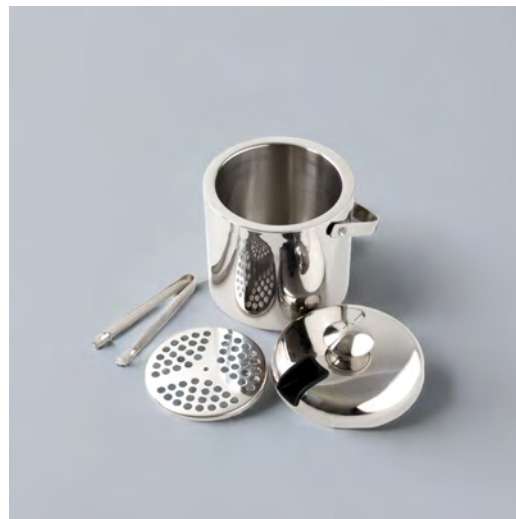

CB00415E

Seau à glace en acier avec pinces

Matériau : Acier inoxydable
 Dimensions : 150 × 140 mm (Ø)
 Construction : double paroi
 Caractéristiques : Filtre de drainage amovible
 Couvercle : Compartiment intégré pour pinces
 Accessoires : Pinces en acier inoxydable incluses