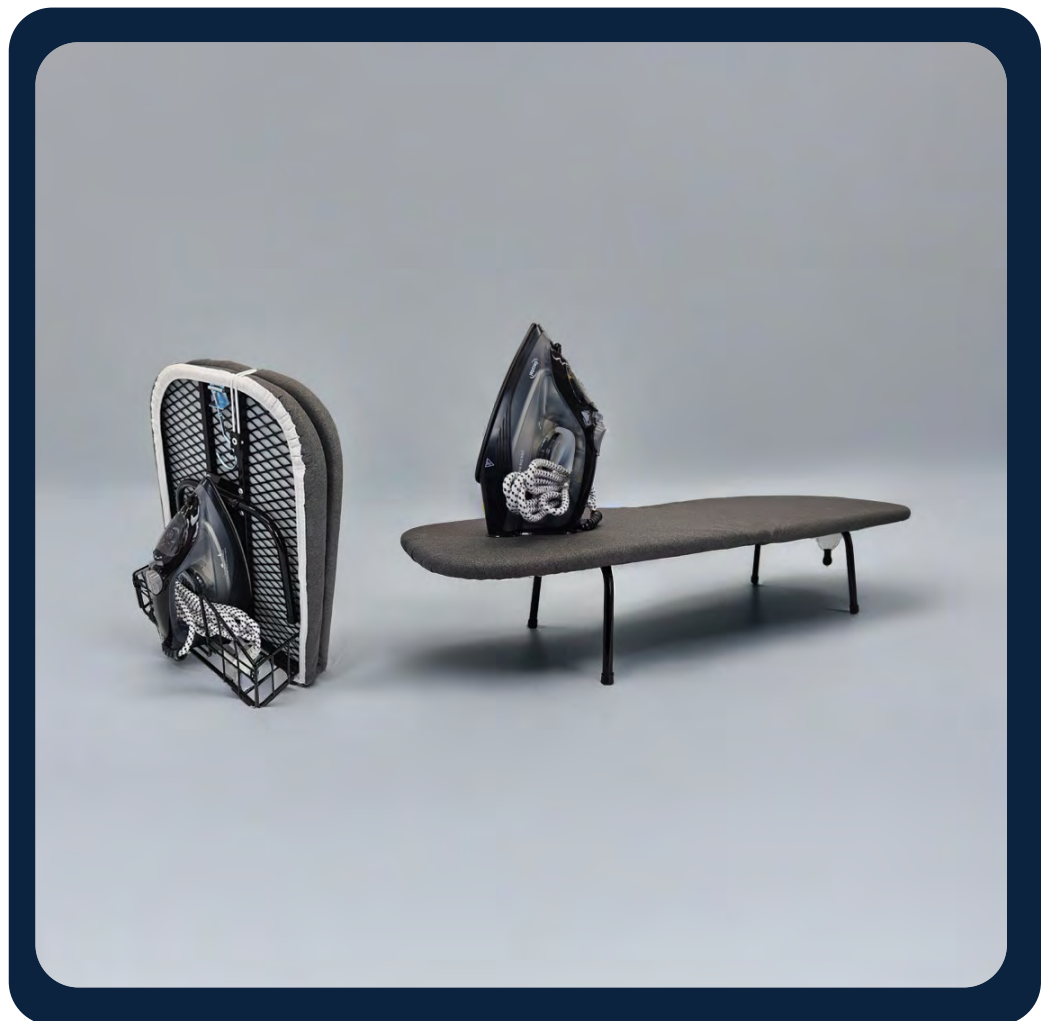

CA00971E

Entretien des vêtements (fers à repasser, planches, steamer)

Planche à repasser pliante de table

Compacte et discret, cette planche à repasser pliante est idéale pour les chambres d'hôtel. Sa conception pliable à plat avec crochet intégré permet un rangement facile, tandis que la surface rembourrée avec la housse en coton assure une expérience de repassage en douceur. Léger mais durable, elle comprend également un support intégré pour ranger le fer à repasser et permettre une utilisation pratique et organisée.