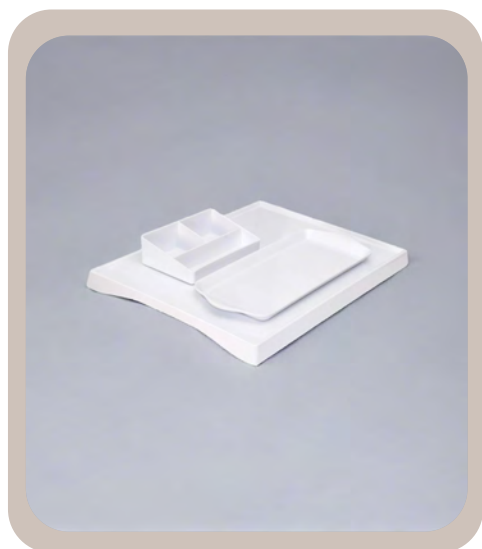

CB03210E

Grande porte-sachet

Couleur : Noir
Finition : similicuir
140 x 160 x 95 mm

CB03211E

Plateau 'gallery'

Couleur : Gris chaud (Incrustation de bois)
Fabrication: tissu pu
330 x 330 x 50 mm

CB03022E

Espace thé et café

Plateaux 'Regency' en noir
Fabriqué à partir de mélamine durable

CB01440E Grand 398 x 300 x 26 mm

CB01445E Petit off 317 x 129 x 20 mm

CB01450E Sachet 155 x 100 x 45 mm

Plateaux 'Viscount' en noir
Fabriqué en polycarbonate résistant aux impacts