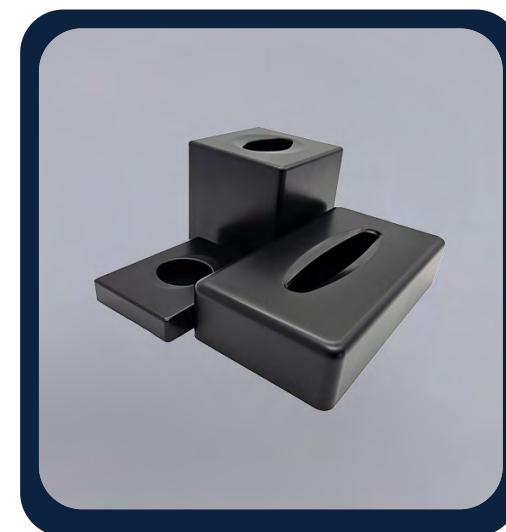

Noir mat

Finition en ABS noir mat durable.

CU00301E Cube 135 x 135 x 130 mm

CU00309E Rectangulaire 254 x 137 x 60 mm

CU00306E Hygiène 136 x 96 x 25 mm