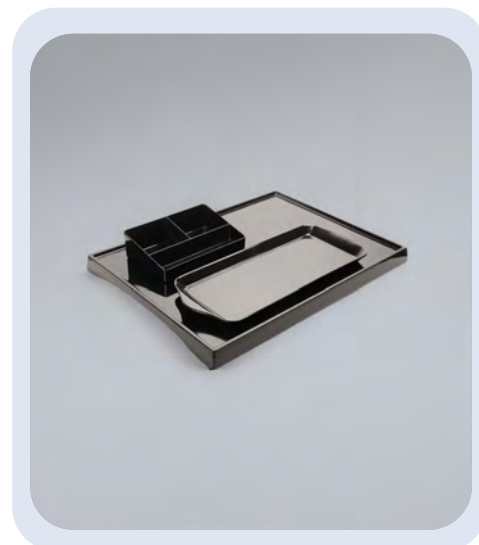

Plateaux 'Regency' en noir
Fabriqué à partir de mélamine durable

CB01440E Grand 398 x 300 x 26 mm

CB01445E Petit off 317 x 129 x 20 mm

CB01450E Sachet 155 x 100 x 45 mm

Plateaux 'Viscount' en noir
Fabriqué en polycarbonate résistant aux impacts

CB01225E Grand 420 x 290 mm

CB01200E Petit 250 x 150 mm

CB01250E Sachet 120 x 75 mm

Plateaux 'Regency' en blanc
Fabriqué à partir de mélamine durable

CB01460E Grand 398 x 300 x 26 mm

CB01465E Petit off 317 x 129 x 20 mm

CB01470E Sachet 155 x 100 x 45 mm

Plateaux 'Viscount' en blanc
Fabriqué en polycarbonate résistant aux impacts

CB01325E Grand 420 x 290 mm

CB01300E Petit 250 x 150 mm

CB01350E Sachet 120 x 75 mm

Bambou

Fabriquée à partir de bambou issu de sources durables, cette collection offre une amélioration moderne et écologique de la tenue des chambres d'hôtes. Avec une finition lisse et raffinée avec une excellente durabilité, elle allie esthétique naturelle aux exigences pratiques des espaces hôteliers.