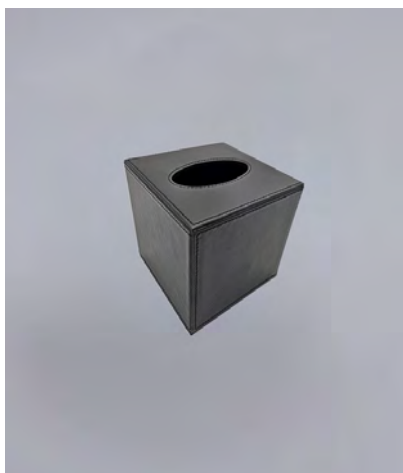

Distributeurs pour salle de bain

Miroirs

Cube Noir en
similicuir

130 × 130 × 132 mm
Matériau : similicuir
Finition: noir, Résistante à l'eau
Caractéristiques : Doublure douce,
Base magnétique

CU00311E