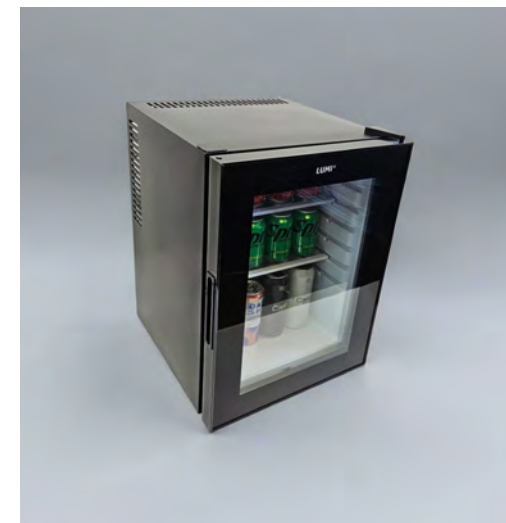

LUMI 40L - porte vitrée

Capacité : 40 L
Porte : vitrée avec éclairage LED
Refroidissement : Thermoélectrique silencieux (Peltier)
Plage de température : 5°-8 °CE
Utilisation : 0,164 kWh/24 h (Niveau D)
Puissance : 220-240 V · 50/60 Hz
Taille / Poids : 420 × 420 × 570 mm · 15,5 kg

CB03602E